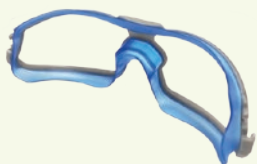

RC-170B VF-P VF-P ガasket付

花粉の季節を 快適に過ごす

**RC-170B VF-P
Gasket付**
【寸法】151(w)x54(h)x161(d)mm
【重量】37g
【レンズ】VF plus+

RC-170B VF-P
【寸法】151(w)x49(h)x161(d)mm
【重量】28g
【レンズ】VF plus+

紫外線
99.9%
カット

スギやヒノキなど、
様々な花粉の対策に

黄砂やホコリ、粉じんなどが
気になるときに

飛沫対策に

NEW

取り外しできるGasket

軽快に装着したいときはGasketを外して、より強力にガードしたいときはGasketを取り付けてお使いいただけます。

(※ Gasketは「RC-170B VF-P Gasket付」のみに付属します。)

NEW

鼻の形を選ばない！ ズレ落ちにくい鼻パッド

鼻根の部分でめがねを支える新しい形状の鼻パッドにより、鼻の形を選ばずしっかりフィットします。さらに、マスク着用時でも鼻パッドがマスクに干渉しにくいいため、めがねの浮き上がりを抑えます。

クリアな
視界！

マスク着用時も曇りにくい

マスク着用時でも曇りにくいVF plus+コートレンズを採用しました。超親水性コーティングで曇りの原因となる水滴の発生を抑えます。

右側：一般防曇レンズ
左側：VF-plus+コートレンズ