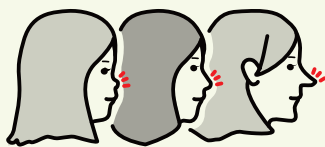

RC-170B VF-P VF-P ガasket付

花粉の季節を 快適に過ごす

**RC-170B VF-P
Gasket付**
【寸法】151(w)x54(h)x161(d)mm
【重量】37g
【レンズ】VF plus+

RC-170B VF-P
【寸法】151(w)x49(h)x161(d)mm
【重量】28g
【レンズ】VF plus+

紫外線
99.9%
カット

スギやヒノキなど、
様々な花粉の対策に

黄砂やホコリ、粉じんなどが
気になるときに

飛沫対策に

NEW

取り外しできるGasket

軽快に装着したいときはGasketを外して、より強力にガードしたいときはGasketを取り付けてお使いいただけます。

(※ Gasketは「RC-170B VF-P Gasket付」のみに付属します。)

NEW

鼻の形を選ばない！ ズレ落ちにくい鼻パッド

鼻根の部分でめがねを支える新しい形状の鼻パッドにより、鼻の形を選ばずしっかりフィットします。さらに、マスク着用時でも鼻パッドがマスクに干渉しにくいいため、めがねの浮き上がりを抑えます。

クリアな
視界！

マスク着用時も曇りにくい

マスク着用時でも曇りにくいVF plus+コートレンズを採用しました。超親水性コーティングで曇りの原因となる水滴の発生を抑えます。

右側：一般防曇レンズ
左側：VF-plus+コートレンズ