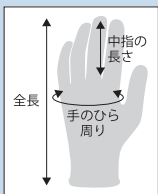

建設、土木、電気、機械、運送、造園等
幅広い用途に!

山羊革手袋

しなやかで耐久性に優れる

商品コード	サイズ	全長	手のひら周り	中指長さ
<GT-718> 4135004	M	22.0 cm	21.0 cm	8.2 cm
<GT-719> 4135002	L	23.0 cm	22.0 cm	8.8 cm
	LL	24.0 cm	23.0 cm	9.4 cm

■素材：山羊革 袖口/マジック止め式
■入数：1箱120双(10双×12束)、出荷単位/10双、包材/紙ヘッダー

補強当付タイプ GT-718

裏地付タイプ GT-719

袖口ストレートタイプ GT-714

袖口マジックタイプ GT-717

商品コード	サイズ	全長	手のひら周り	中指長さ
<GT-714> 4135003	フリーサイズ	22.5 cm	22.0 cm	8.5 cm

■素材：山羊革
■入数：1箱120双(10双×12束)、出荷単位/10双、包材/紙ヘッダー

商品コード	サイズ	全長	手のひら周り	中指長さ
<GT-717> 4135000	M	22.0 cm	21.0 cm	8.2 cm
	L	23.0 cm	22.0 cm	8.8 cm
	LL	24.0 cm	23.0 cm	9.4 cm

■素材：山羊革 袖口/マジック止め式
■入数：1箱120双(10双×12束)、出荷単位/10双、包材/紙ヘッダー

甲部メッシュで通気性良好

商品コード	サイズ	全長	手のひら周り	中指長さ
<GT-138> 4135011	S	20.9 cm	20.0 cm	7.7 cm
	M	21.7 cm	20.6 cm	8.0 cm
<GT-139> 4135010	L	22.5 cm	21.4 cm	8.2 cm
	LL	23.3 cm	22.0 cm	8.4 cm