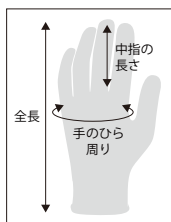

キャンプ・アウトドアに!

焚き火 / 調理 / 薪割り などにも

COW LEATHER GLOVES

CG-990

使うほど手になじむ牛本革

商品コード	サイズ	全長	手のひら周り	中指長さ
(CG-990) 4130300	L	24.0 cm	23.0 cm	9.0 cm

■仕様：牛本革、綿

手の平に補強当て付き

安心感のある 1.2mm厚の牛本革

内綿付ではめ心地よし

手首しほりでほどよく脱げにくい

●改善のため仕様および価格は予告なく変更することがあります。
●印刷より実際の色が多少異なる場合がございます。●このチラシに記載されている内容は、2020年9月現在のものです。

株式会社 **シモン**

東京都中央区日本橋茅場町 3-3-1 〒103-0025

お客様相談室 ☎ 0120-345-092

受付時間 9:00 - 12:00、13:00 - 17:00
土・日・祝日・弊社休日を除く