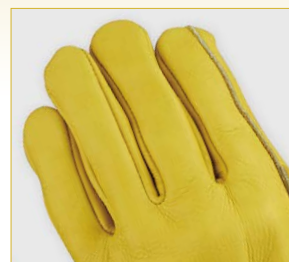

キャンプ・アウトドアに!

焚き火 / 調理 / 薪割り などにも

COW LEATHER GLOVES

CG-990

使うほど手になじむ牛本革

商品コード	サイズ	全長	手のひら周り	中指長さ
(CG-990) 4130300	L	24.0 cm	23.0 cm	9.0 cm

■仕様：牛本革、綿

手の平に補強当て付き

安心感のある 1.2mm厚の牛本革

内綿付ではめ心地よし

手首しほりでほどよく脱げにくい

●改善のため仕様および価格は予告なく変更することがあります。
●印刷より実際の色が多少異なる場合がございます。●このチラシに記載されている内容は、2020年9月現在のものです。

株式会社 **シモン**

東京都中央区日本橋茅場町 3-3-1 〒103-0025

お客様相談室 ☎ 0120-345-092

受付時間 9:00 - 12:00、13:00 - 17:00
土・日・祝日・弊社休日を除く