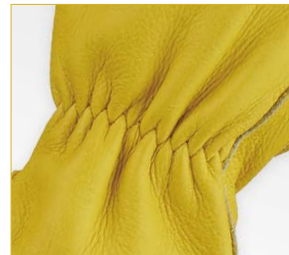

キャンプ・アウトドアに!

焚き火 / 調理 / 薪割り などにも

COW LEATHER GLOVES

CG-990

使うほど手になじむ牛本革

商品コード	サイズ	全長	手のひら周り	中指長さ
(CG-990) 4130300	L	24.0 cm	23.0 cm	9.0 cm

■仕様：牛本革、綿

手の平に補強当て付き

安心感のある 1.2mm厚の牛本革

内綿付ではめ心地よし

手首しほりでほどよく脱げにくい

●改善のため仕様および価格は予告なく変更することがあります。
●印刷より実際の色が多少異なる場合がございます。●このチラシに記載されている内容は、2020年9月現在のものです。

株式会社 **シモン**

東京都中央区日本橋茅場町 3-3-1 〒103-0025

お客様相談室 ☎ 0120-345-092

受付時間 9:00 - 12:00、13:00 - 17:00
土・日・祝日・弊社休日を除く