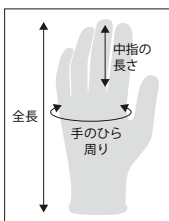

## フィット感**抜群**の山羊革

- 袖口マジック止め式でフィット感に優れています
- しなやかで耐久性も良好

商品コード	サイズ	全長	手のひら周り	中指長さ
〈GT-300〉 4135012	M	21.7 cm	18.0 cm	8.0 cm
	L	22.5 cm	19.0 cm	8.4 cm
	LL	23.3 cm	20.0 cm	8.8 cm

- 仕様：山羊革、甲部/綿、ポリエステル、スパンデックス、指股部/スパンデックス、袖口/クロロプレンゴムマジック止め式
- 入り数：1箱120双(5双×24束)、出荷単位：5双、包材：紙ヘッダー