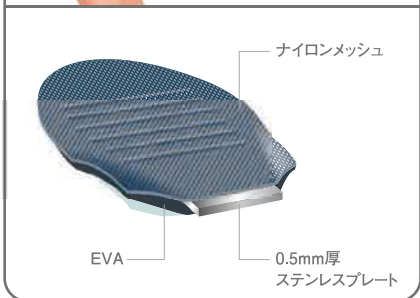

釘や鋭利な物から 足裏を守る

品名

003

シモン・インソール
[男女兼用]

踏抜き防止板(ステンレスプレート)入りインソール

防災対策

安全靴/作業靴に

かかと部に
衝撃吸収パッド付

足や身体の
ぐらつきを抑える
カップインソール

抗菌・防臭加工で
靴の中さわやか

丈夫でしなやか
厚さ0.5mmのステンレス
プレート内蔵

耐踏抜き性能1,100N以上
(およそ100kgの荷重にも耐えられます。)

靴のサイズや形に合わせたサイズ調整が可能
※インソールに印刷された線はサイズ調整の為の目安です。
ご使用の靴のサイズに合わせて調整してください。

シモンインソール003(踏抜き防止板入り) ●商品コード/2228840 ●サイズ/SS:20.0~21.5cm, S:22.0~23.0cm, M:23.5~24.5cm, L:25.0~26.0cm, LL:26.5~28.0cm