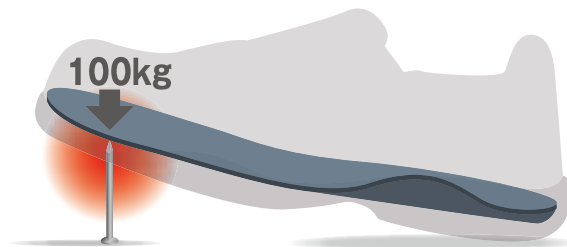

釘や鋭利な物から 足裏を守る

品名

003

シモン・インソール
[男女兼用]

踏抜き防止板(ステンレスプレート)入りインソール

防災対策

安全靴/作業靴に

かかと部に
衝撃吸収パッド付

足や身体の
ぐらつきを抑える
カップインソール

抗菌・防臭加工で
靴の中さわやか

丈夫でしなやか
厚さ0.5mmのステンレス
プレート内蔵

耐踏抜き性能1,100N以上
(およそ100kgの荷重にも耐えられます。)

靴のサイズや形に合わせたサイズ調整が可能
※インソールに印刷された線はサイズ調整の為の目安です。
ご使用の靴のサイズに合わせて調整してください。

シモンインソール003(踏抜き防止板入り) ●商品コード/2228840 ●サイズ/SS:20.0~21.5cm, S:22.0~23.0cm, M:23.5~24.5cm, L:25.0~26.0cm, LL:26.5~28.0cm